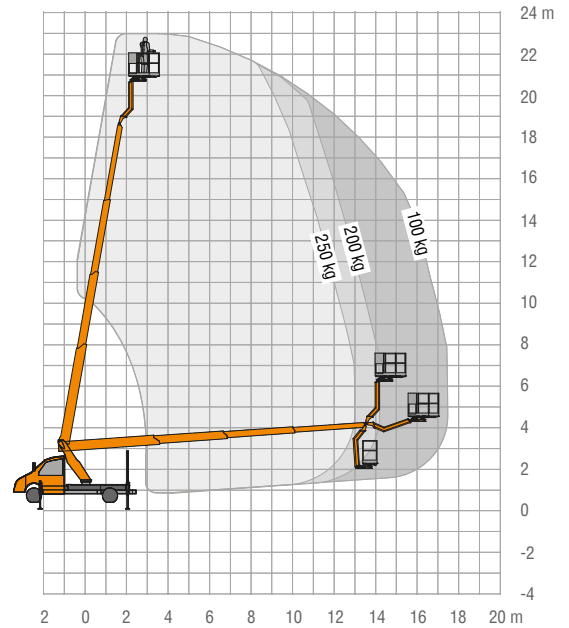

STEIGER® TBR 230 Hybrid

	23,00 m		1,40 m x 0,70 m		7,80 m
	17,50 m		250 kg		3.500 kg
	2 x 225°		3,03 m		B

REICHWEITE UND LADEZEIT

Batteriekapazität | battery capacity:
5.2 kWh
2 h (3,5 t)

200 km (45 l Diesel-Tank, 3,5 t)

15 x → 1,5 h (3,5 t)

*Abhängig von Fahrweise | Dependent on driving habits