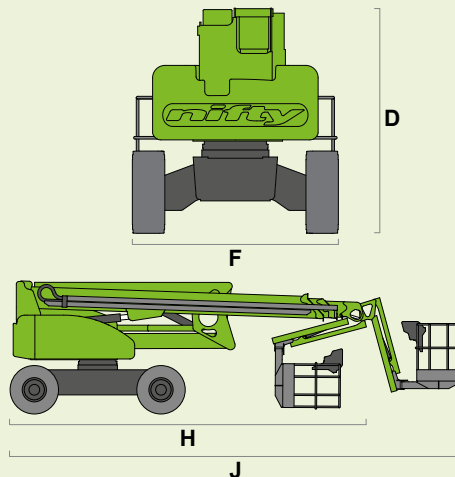

niftylift

rentit
HR28 4x4

Niftylink®

(A) 28m
92ft

(B) 26m
85ft 6in

(C) 19m
62ft

280kg
620lbs

2.4m x 0.9m
7ft 10in x 2ft 11in

150°

180°

(D) 2.7m
8ft 10in

(F) 2.49m
8ft 2in

(H) 7.3m
23ft 11in

(J) 9.28m
30ft 5in

4.7km/h
3mph

5.9m
19ft 4in

35%*/40%
19°*/22°

14380kg*/14460kg
31700lbs*/31880lbs

* Hybrid²

0 5ft 10ft 15ft 20ft 25ft 30ft 35ft 40ft 45ft 50ft 55ft 60ft 65ft
0 2m 4m 6m 8m 10m 12m 14m 16m 18m 20m

SiOPS® Gen² Hybrid
Niftylink®

niftylift