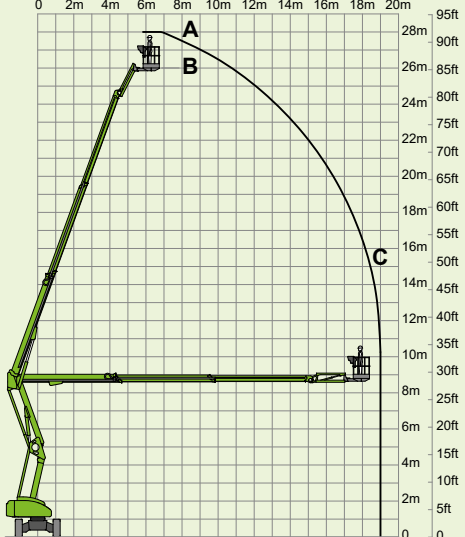

niftylift

rentit
HR28 4x4

Niftylink®

(A) 28m
92ft

(B) 26m
85ft 6in

(C) 19m
62ft

280kg
620lbs

2.4m x 0.9m
7ft 10in x 2ft 11in

150°

180°

(D) 2.7m
8ft 10in

(F) 2.49m
8ft 2in

(H) 7.3m
23ft 11in

(J) 9.28m
30ft 5in

4.7km/h
3mph

5.9m
19ft 4in

35%*/40%
19°*/22°

14380kg*/14460kg
31700lbs*/31880lbs

* Hybrid²

0 5ft 10ft 15ft 20ft 25ft 30ft 35ft 40ft 45ft 50ft 55ft 60ft 65ft
0 2m 4m 6m 8m 10m 12m 14m 16m 18m 20m

SiOPS® Gen² Hybrid
Niftylink®

niftylift